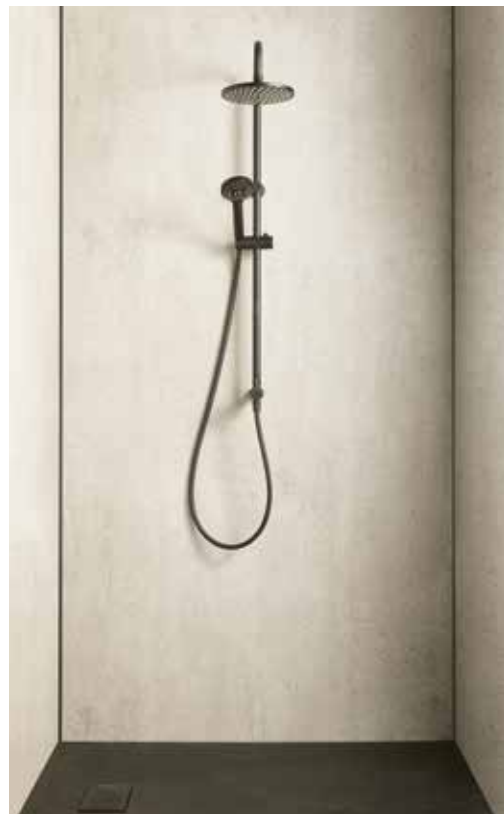

gerflor.com / follow us:

Boulia Gloss

7097 Boulia Gloss  Tile / Fliese 65x37,5cm /  XL Panel / XL Paneel 90x260cm

Zanzibar

7053 Zanzibar

 Tile / Fliese 65x37,5cm /  XL Panel / XL Paneel 90x260cm

Corabia

7035 Corabia  Tile / Fliese 65×37,5cm /  XL Panel / XL Paneel 90×260cm