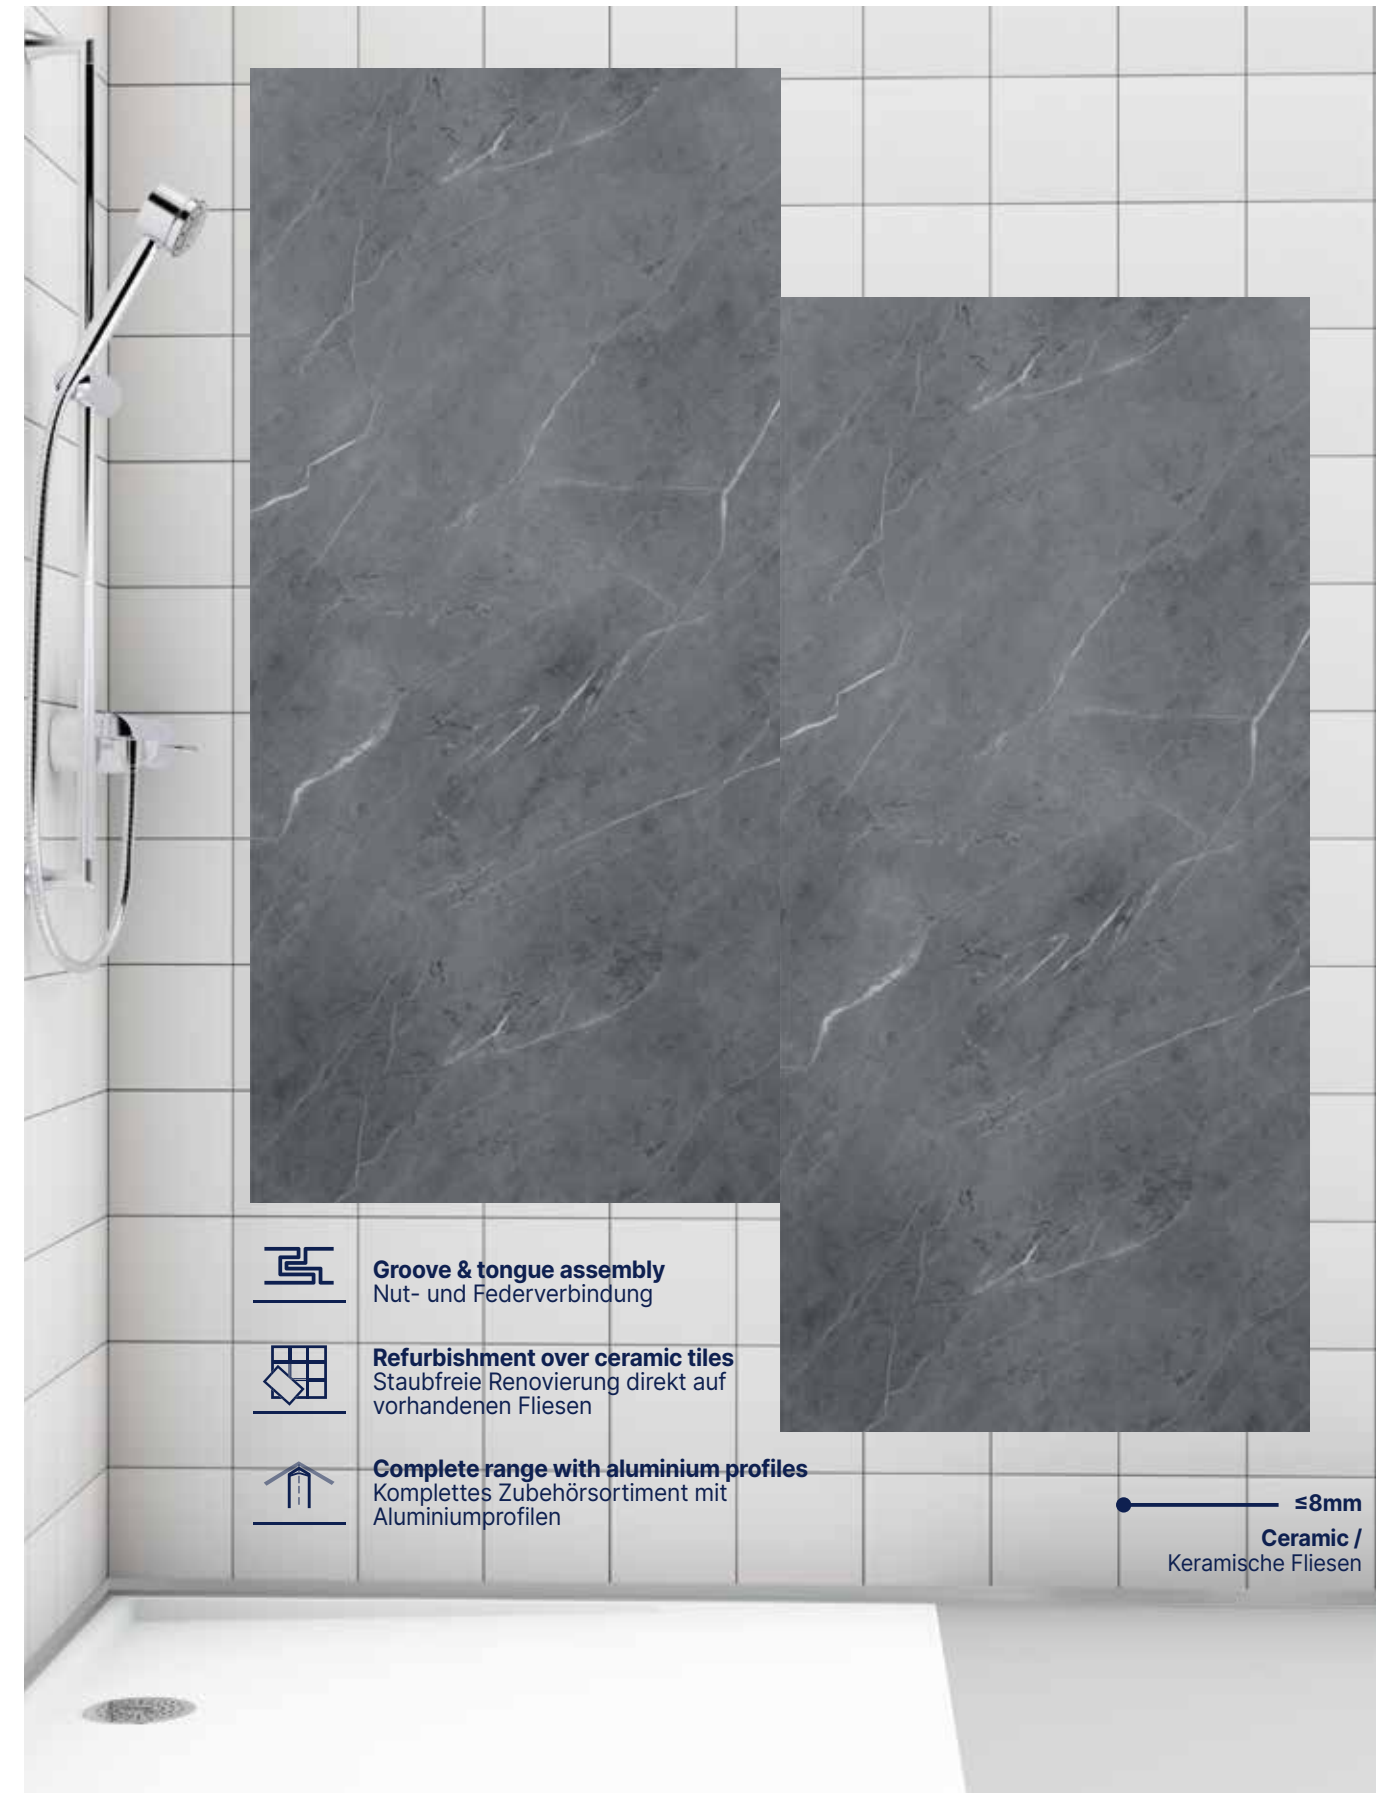

Die schnelle und
staubfreie Lösung
für das Bad

Mural Revela

The easy to install, decorative and
hardwearing wall covering solution

Gerflor[®]

Mural Revela

A new generation of waterproof* wall covering

Die neue Generation wasserdichter Wandverkleidungen