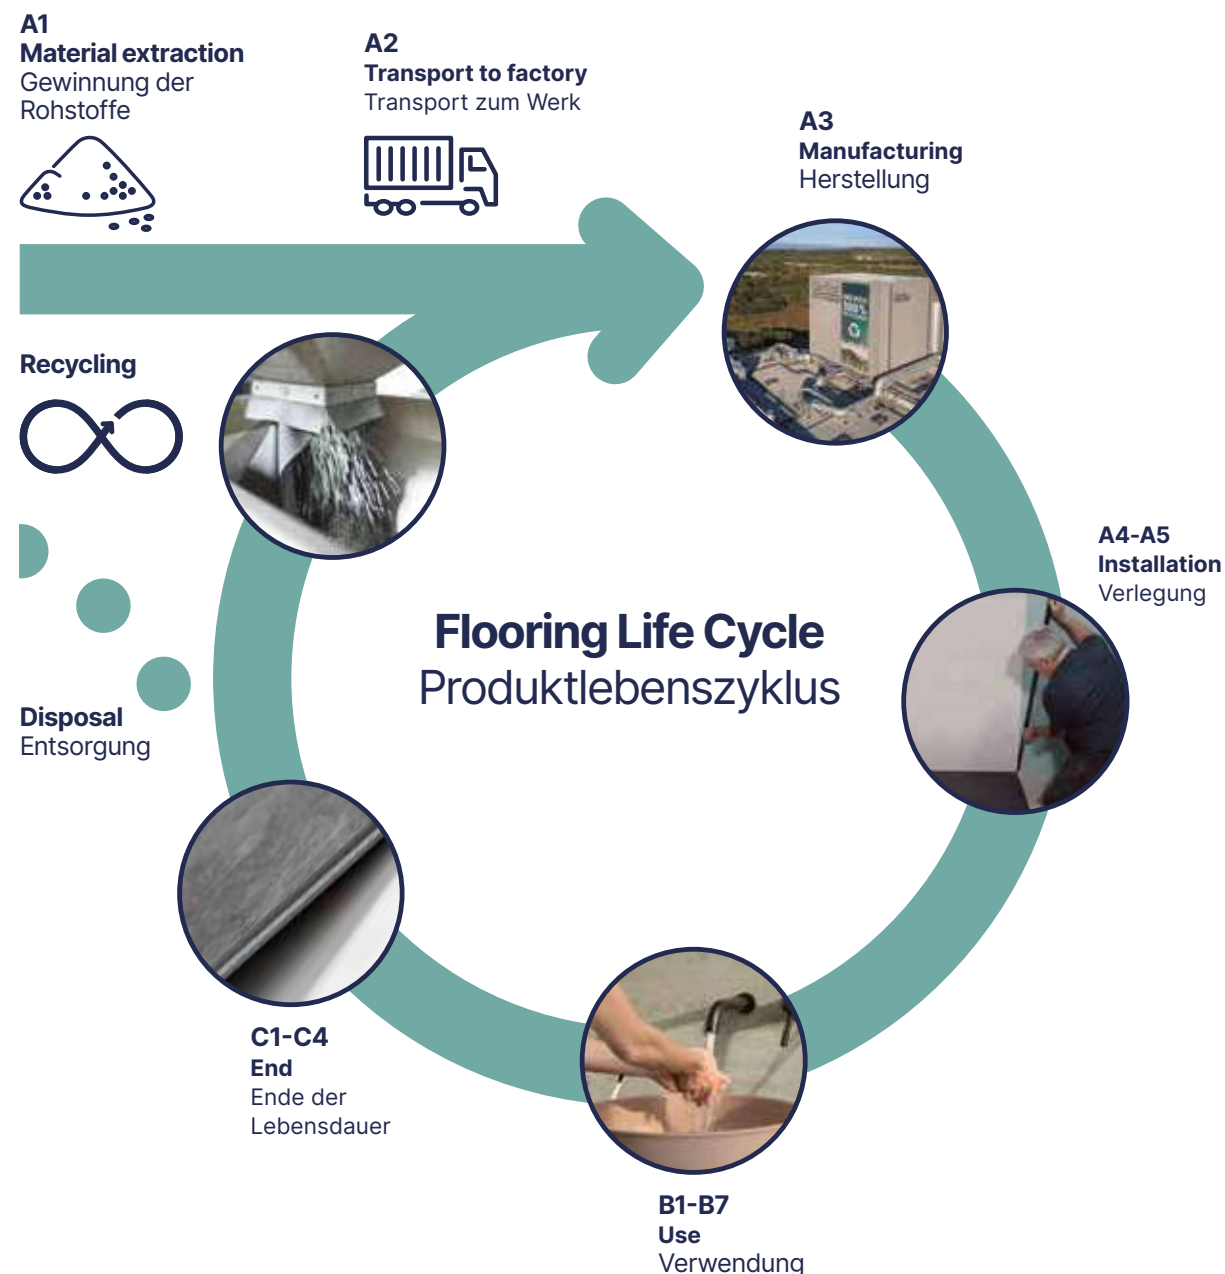

Before
Vorher

After
Nachher

Quick and easy to install

Einfache und schnelle Montage

- **Lightweight product, comfortable to install**
- **Easy material to work with and cut**
- **Clean, low dust construction site**
- **Quick and easy tongue and groove installation**
- **Reduced downtime, you can shower within first 24 hours after installation**
- Leichtes Produkt, bequem zu montieren
- Mühelose Verarbeitung und einfacher Zuschnitt
- Sauber und geräuscharm
- Besonders schnelles und einfaches Nut-und-Federsystem
- Geringe Ausfallzeit des Badezimmers, Verwendung innerhalb von 24 h nach Montage möglich

Our Commitments for a Sustainable future

Unsere Verpflichtung für eine nachhaltige Zukunft

All Gerflor product ranges are developed according to a life cycle analysis model

Mit dem Ziel einer optimalen Ökobilanz werden alle Gerflor-Produkte im Kontext einer systematischen Lebenszyklusanalyse entwickelt